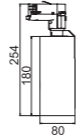

MINI-ROLL

PRODUCT PROFILE

Order Code	Lumen	Power	Voltage	Beam Angle	CCT	CRI
2383	2000lm	19W	100-240V	15°	3000K/4000K	Ra ≥ 80
2233	2000lm	19W	100-240V	24°	3000K/4000K	Ra ≥ 80
2234	2000lm	19W	100-240V	36°	3000K/4000K	Ra ≥ 80
2384	2500lm	25W	220-240V	15°	3000K/4000K	Ra ≥ 80
2313	2500lm	25W	220-240V	24°	3000K/4000K	Ra ≥ 80
2314	2500lm	25W	220-240V	36°	3000K/4000K	Ra ≥ 80

Optional Colors

- RAL9004 Black
- RAL9003 White
- RAL9006 Grey

Lighting Efficiency : ≥ 80%  
 Net Weight : 1.0kg  
 Installation : LED Track Spot Light  
 Material : Die-casting Aluminum & Plastic  
 PCS Per CTN : 8PCS